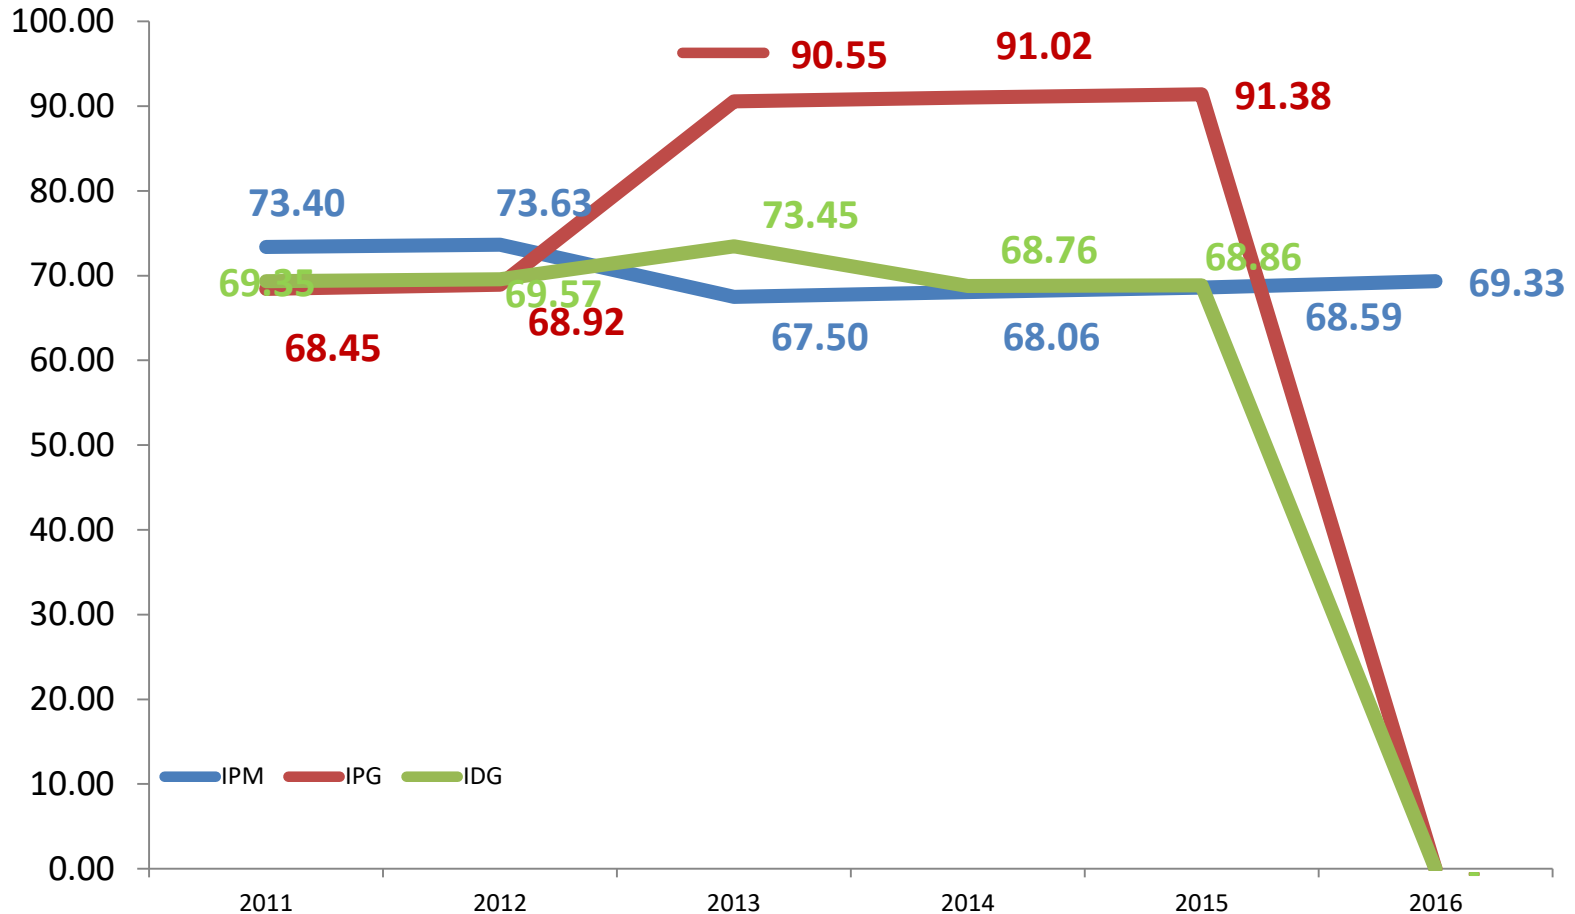

2. DATA

PENGARUSUTAMAAN GENDER (PUG)

Gambar 2.1 Indeks Pembangunan Manusia (IPM), Indeks Pembangunan Gender (IPG) dan Indeks Pemberdayaan Gender (IDG) Provinsi Bengkulu Tahun 2011 s.d 2016

Sumber data : BPS Provinsi Bengkulu

Ket : data IPG dan IDG belum berubah, masih memakai data tahun 2015

**Tabel 2.1 IPM, IPG dan IDG Menurut Kabupaten/Kota
di Provinsi Bengkulu Tahun 2016**

No	Kabupaten/Kota	IPM (2016)	IPG (2015)	IDG (2015)
1	Bkl Selatan	68,71	94,42	59,40
2	Rejang Lebong	68,34	92,85	57,63
3	Bkl Utara	67,63	91,39	62,88
4	Kaur	64,95	86,21	61,66
5	Seluma	64,04	84,98	66,22
6	Mukomuko	66,52	84,28	60,66
7	Lebong	65,58	91,12	79,07
8	Kepahiang	66,35	94,66	75,63
9	Bkl Tengah	77,94	85,07	69,09
10	Kota Bengkulu	77,94	95,64	75,96
	Provinsi	69,33	91,38	68,86

Sumber data : BPS Provinsi Bengkulu